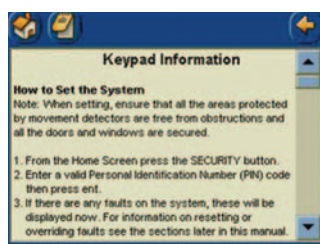

Jednoducho dotykom

Pre veľmi komfortné ovládanie zabezpečovacieho systému Galaxy je možné zvoliť grafickú klávesnicu TouchCenter s farebným dotykovým displejom, integrovanou bezkontaktnou čítačkou a prehľadným grafickým menu.

Grafická klávesnica s dotykovým displejom TouchCenter umožňuje používateľovi ovládať zabezpečovací systém klasicky pomocou PINu, bezkontaktným prívieskom alebo kartou.

Tento spôsob ovládania eliminuje chyby používateľov a znižuje počet falošných poplachov v objekte.

Veľký farebný dotykový displej umožňuje veľmi prehľadne zobraziť kompletné informácie o systéme, zoznam oblastí s aktuálnym stavom, históriou udalostí atď.

Doslova na dosah ruky je aj podrobná textová nápoveda v slovenskom jazyku, ktorá obmedzuje všeobecne tak neoblíbené čítanie manuálov. Aj menej skúsený používateľ ľahko zvládne v grafickom prostredí napr. zmenu oprávnení alebo prezeranie histórie udalostí. Pri zapínaní systému grafická klávesnica prehľadne zobrazí detektory brániace zakódovaniu.