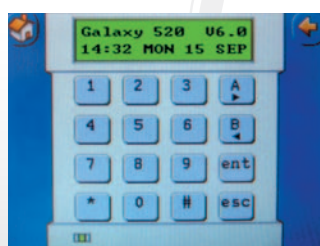

Virtuálna klávesnica v podobe štandardnej MK7 umožňuje plnohodnotný prístup do programovania technických parametrov.