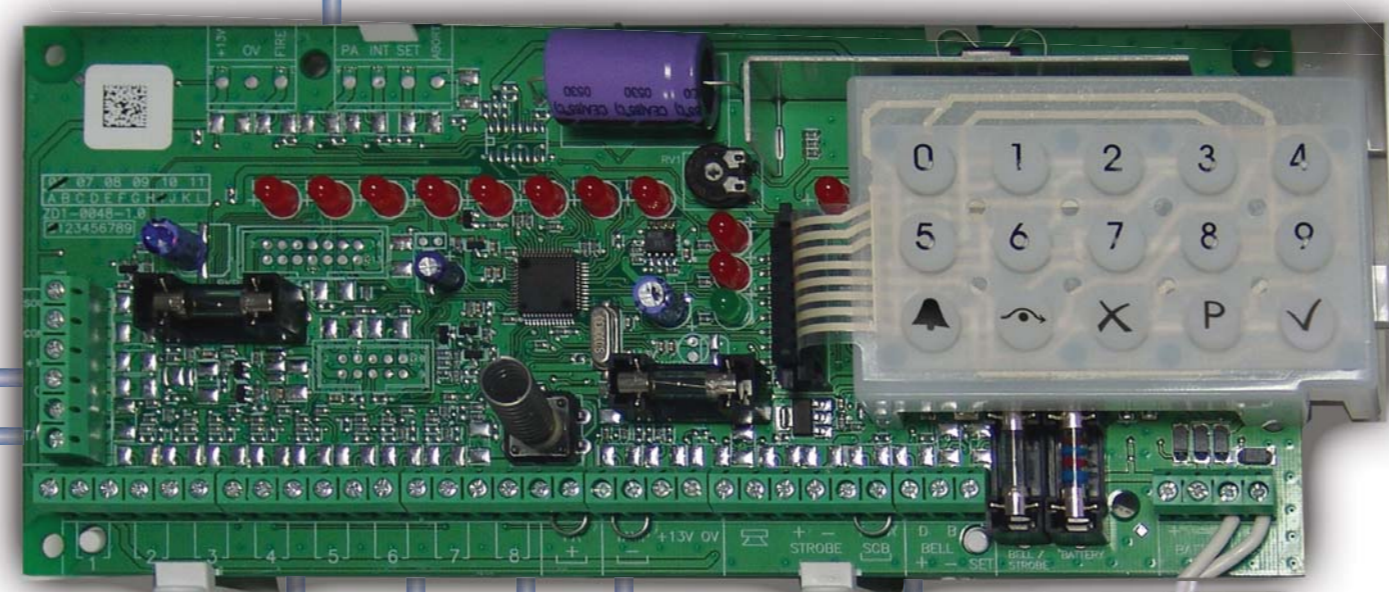

Semplicemente Sicuro

Centrali anti-intrusione

Optima Compact

8EP396A-ITEN

Caratteristiche

- 8 zone sicurezza, di cui 2 zone possono essere impostate come zone incendio
- Ingressi PA e tamper
- 3 programmi di impostazione
- Codici per 4 livelli di accesso
- Uscite per sirena esterna e flash
- Gong in qualsiasi zona di sicurezza
- Walk Test

Accenta Mini con tastiera LCD

8SP399A-ITEN

Il codice ITEN indica il prodotto in lingua italiana/inglese.

Fino a 4 tastiere

8EP416-EU

8EP417A-EU

230 V 50 Hz

Dialer vocale

8EP276A-EU

Sirena esterna con flash

AG8WA

Controllo

Allerta e dissuasione

Rilevamento

Contatti magnetici

EMPS85W